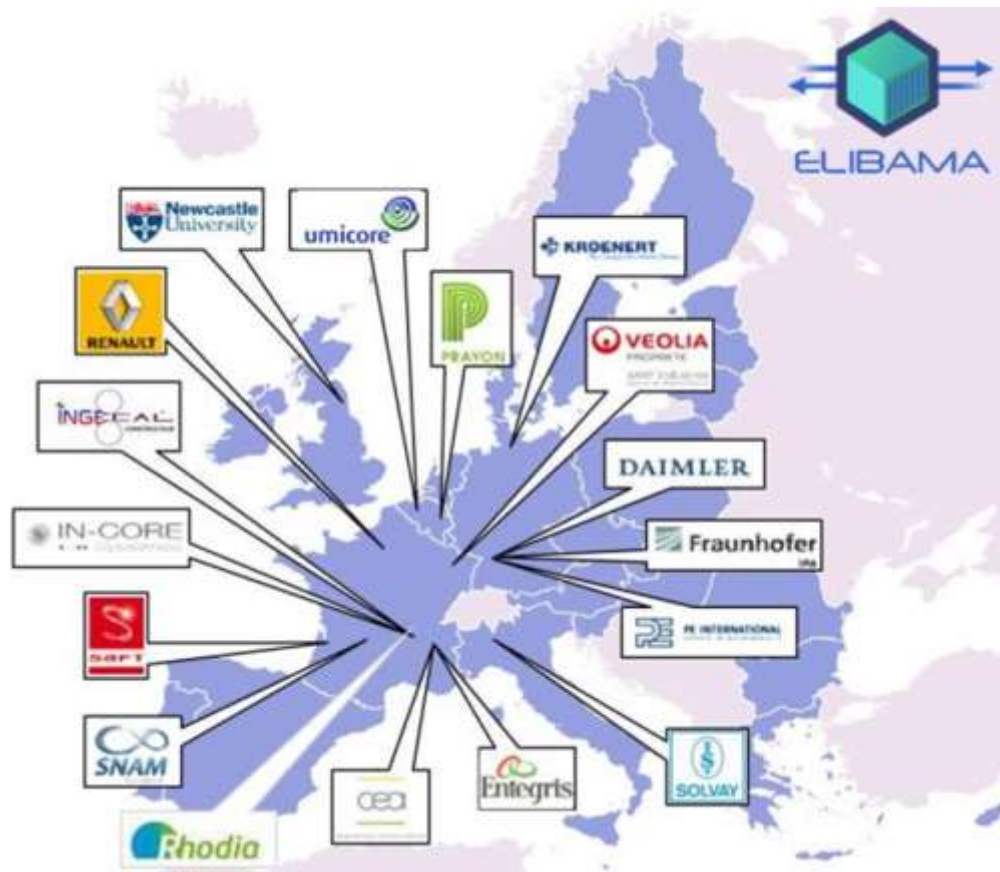

ELIBAMA : CONTACTS LIST

Partner	Contact Persons	Phone	E-mail
RENAULT	Jérôme PEYRARD (Coordinator) (WP7-8 leader)	T : +33 1 76 85 17 26 M : +33 6 19 20 05 22	jerome.peyrard@renault.com
CEA	Richard LAUCOURNET (WP6 leader)	T : +33 4 38 78 11 78	richard.laucournet@cea.fr
DAIMLER AG	Stephan HEID (WP2 leader)	T : +49 711 17 26567 M : 49 160 863 6889	stephan.heid@daimler.com
ENTEGRIS S.A.S.	Cristelle HERRIOT	T : +33 476 35 73 67 M : +33 685 91 88 15	cristelle_herriot@entegris.com
EURO DIEUZE Industrie S.A.S. (Veolia Group)	Elise SENECHAL	T : +33 3 87 86 81 77	esenechal@sarpindustries.fr
FRAUNHOFER - IPA.	Markus CUDAZZO (WP1 leader)	T : +49 711 970 1761	markus.cudazzo@ipa.fraunhofer.de
INGECAL Manufacturer S.A.	Didier PERRONCEL	T : +33 4 72 97 01 30 M : +33 6 12 32 27 48	didier.perroncel@orange.fr
IN-CORE Systèmes S.A.R.L.	Christoph BAY	T : +33 4 69 84 16 60	cbay@incore-systemes.fr
KROENERT GmbH & Co KG	Andrea GLAWE	T. +49 40 853 93 660 M. +49 173 2633272	andrea.glawe@kroenert.de
PE INTERNATIONAL AG	Margarida GAMA (WP5 leader)	T : +49 711 341817 471	M.Gama@pe-international.com
PRAYON S.A.	Tomizio GUIDI	T : +32 4 273 93 73 M : +32 499 98 74 46	TGuidi@prayon.be
RHODIA (Solvay Group)	François METZ	T : +33 4 72 89 67 99	francois.metz@solvay.com
SAFT S.A.S	Julien BREGER (WP4 leader)	T : +33 5 57 10 68 99	Julien.Breger@saftbatteries.com
S.N.A.M. S.A.	Gilles GARIN	T : +33 5 65 43 77 31 M : +33 6 89 08 44 77	gilles.garin@snam.com
SOLVAY Specialty Polymers Italy	Riccardo PIERI	T : +39 02 3835 6205 M : +39 340 3840 345	riccardo.pieri@solvay.com
UMICORE N.V.	Begum YAZICIOGLU	T : +32 3 821 72 30	begum.yazicioglu@umicore.com
UNIVERSITY OF NEWCASTLE	Matthew ARMSTRONG (WP3 leader)	T : +44 191 222 5203	matthew.armstrong@ncl.ac.uk

<http://elibama.wordpress.com/>